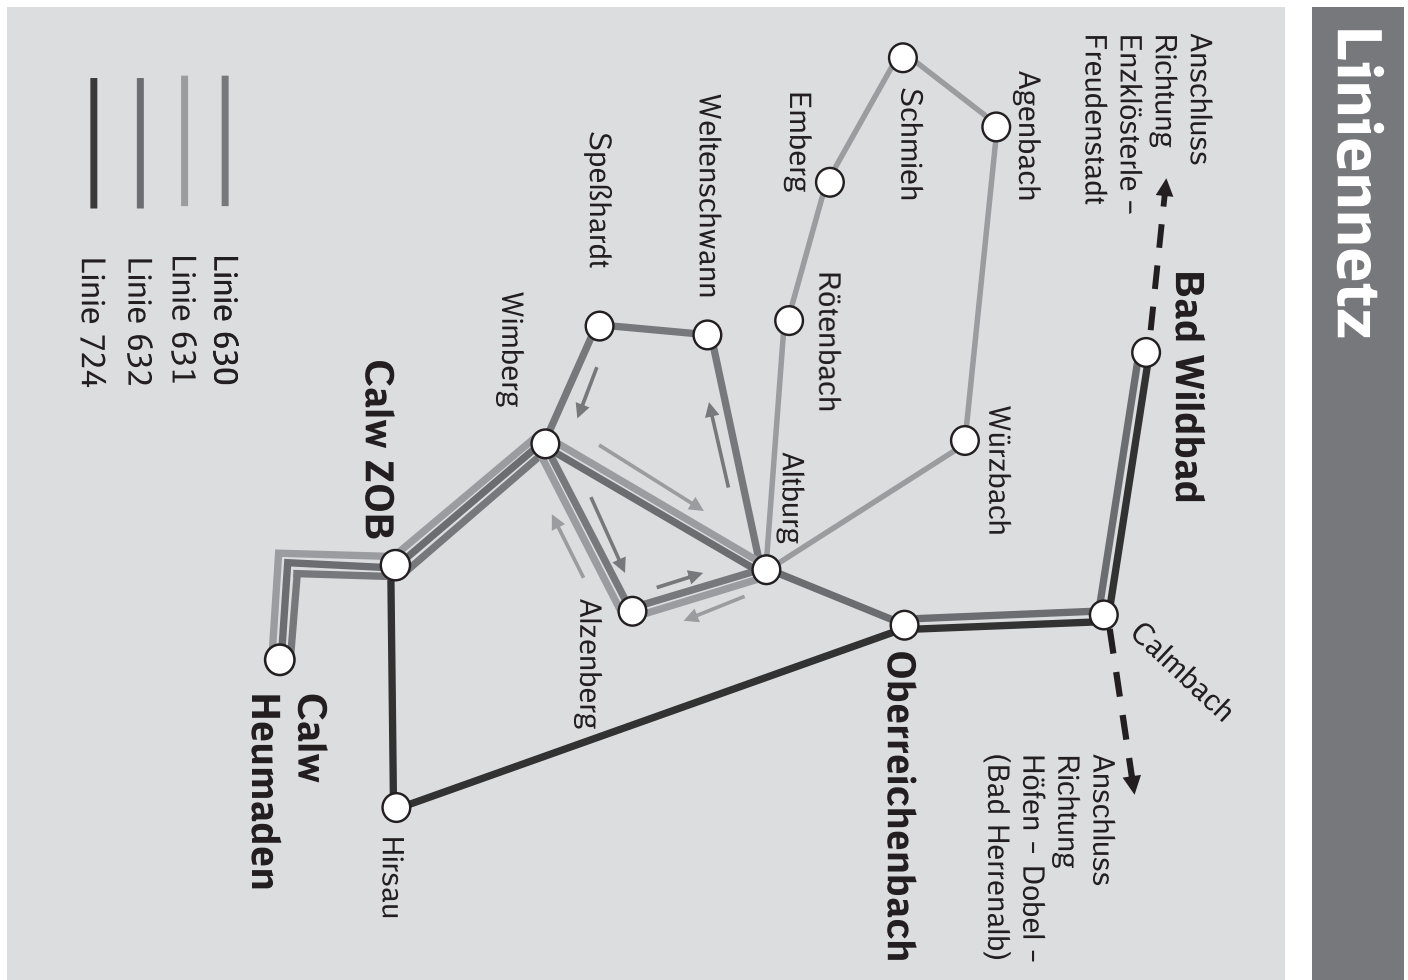

630/631/632 **Gesamtverkehr Heumaden - Calw - Altburg - Speßhardt** → **630/631/632**

Albert Rexer GmbH & Co. KG, Stuttgarter Str. 108, 75365 Calw, Tel.: (07051) 16260, www.Rexer.de, Reisen@Rexer.de

weitere Fahrten Heumaden (Bundesstr.) - Calw ZOB siehe Linie 670

weitere Fahrten Calw Bauknecht - Calw ZOB siehe Linien 670, 763 und 773

gültig ab 13.12.2009. Am 24. und 31.12. Verkehr wie an Samstagen.

Fahrtnummer	Montag - Freitag																
	0630 033	0632 002	0631 094	0630 196	0630 002	0630 004	0630 094	0631 002	0631 082	0630 006	0630 008	0632 004	0630 010	0631 004	0630 012	0632 006	0630 014
Verkehrsbeschränkungen		S	F	S		F	S	S	S	S	S						
Anmerkungen					99				99				99				
Linie	Li630	Li632	Li631	Li630	Li630	Li630	Li630	Li631	Li631	Li630	Li630	Li632	Li630	Li631	Li630	Li632	Li630
Heumaden H.-Schnauffer-Str.	5 27	5 57	5 57		6 27	6 57					7 10	7 27	7 57	8 27	8 57	9 27	9 57
Heumaden Breslauer Str.	5 28	5 58	5 58		6 28	6 58					7 11	7 28	7 58	8 28	8 58	9 28	9 58
Heumaden Schule	5 29	5 59	5 59		6 29	6 59					7 12	7 29	7 59	8 29	8 59	9 29	9 59
Heumaden Breite-Heer-Str.	5 30	6 00	6 00		6 30	7 00					7 13	7 30	8 00	8 30	9 00	9 30	10 00
Calw Bauknecht	5 31	6 01	6 01		6 31	7 02					7 15	7 32	8 02	8 32	9 02	9 32	10 02
Calw Steckenäckerle	5 32	6 02	6 02		6 32	7 03					7 16	7 33	8 03	8 33	9 03	9 33	10 03
Calw Kreiskrankenhaus	5 33	6 03	6 03		6 33	7 05					7 18	7 35	8 05	8 35	9 05	9 35	10 05
Calw Linde	5 34	6 04	6 04		6 34	7 07					7 20	7 37	8 07	8 37	9 07	9 37	10 07
Calw ZOB Bahnhof (Steig 2)	5 35	6 05	6 05		6 35	7 09					7 22	7 39	8 09	8 39	9 09	9 39	10 09
Calw ZOB Bahnhof (Steig 2)		6 05	6 05	6 16	6 35	7 14	7 14	7 17	7 17	7 18	7 25	7 44	8 11	8 44	9 14	9 44	10 14
Calw Brühl		6 06	6 06		6 36	7 15	7 15	7 18	7 18	7 19	7 26	7 45	8 12	8 45	9 15	9 45	10 15
Calw Akademie		6 08	6 08		6 38	7 17	7 17	7 20	7 20	7 21	7 28	7 47	8 14	8 47	9 17	9 47	10 17
Wimberg Berufsschule						7 19	7 19	7 22	7 22	7 23	7 30	7 49	8 16	8 49	9 19	9 49	10 19
Wimberg Berufsschule						7 19	7 19	7 22	7 22			7 49	8 16	8 49	9 19	9 49	10 19
Wimberg Lauber						7 20	7 20	7 23	7 23			7 50	8 17	8 50	9 20	9 50	10 20
Wimberg Morof-Ostlandstr.						7 21	7 21	7 24	7 24			7 51	8 18	8 51	9 21	9 51	10 21
Wimberg Festplatz		6 10	6 10		6 40	7 22	7 22						8 19		9 22		10 22
Wimberg Morof-Otto-Göhner-Str.		6 12	6 12		6 42												
Wimberg Altenheim		6 13	6 13		6 43			7 25	7 25			7 52		8 52		9 52	
Wimberg Windhof						7 24	7 24						8 21		9 24		10 24
Alzenberg Lindenplatz						7 25	7 25						8 22		9 25		10 25
Alzenberg Friedhof						7 26	7 26						8 23		9 26		10 26
Altburg Oberriedt		6 14	6 14		6 52	7 28	7 28	7 26			7 53	8 34	8 53	9 28	9 53	10 28	
Altburg Küllenfeld		6 15	6 15		6 51	7 29	7 29	7 27			7 54	8 33	8 54	9 29	9 54	10 29	
Altburg Lamm		w 6 17	w 6 17		c 6 49	w 7 31	w 7 31	w 7 28	c 7 34		w 7 56	c 8 31	w 8 56	w 9 31	w 9 56	w 10 31	
Altburg Lamm		w 6 17	w 6 17		c 6 49	w 7 32	w 7 32	w 7 28			w 7 56	c 8 32	w 8 56	w 9 32	w 9 56	w 10 32	
Altburg Weltenschwanner Str.					6 48	7 33	7 33					8 30		9 33		10 33	
Weltenschwann					6 47	7 35	7 35					8 29		9 35		10 35	
Speßhardt					6 45	7 37	7 37					8 27		9 37		10 37	
Calw Bahnhofstraße				6 18													
Calw Alter Bahnhof				6 19													
Calw Tannneck				6 21													
Calw-Kentheim				6 24													
Bus fährt weiter nach		Bad Wildbad	Würzbach über Agenbach		Heumaden	Heumaden	Heumaden	Agenbach				Bad Wildbad	Heumaden	Röttenbach über Agenbach	Heumaden	Bad Wildbad	Heumaden